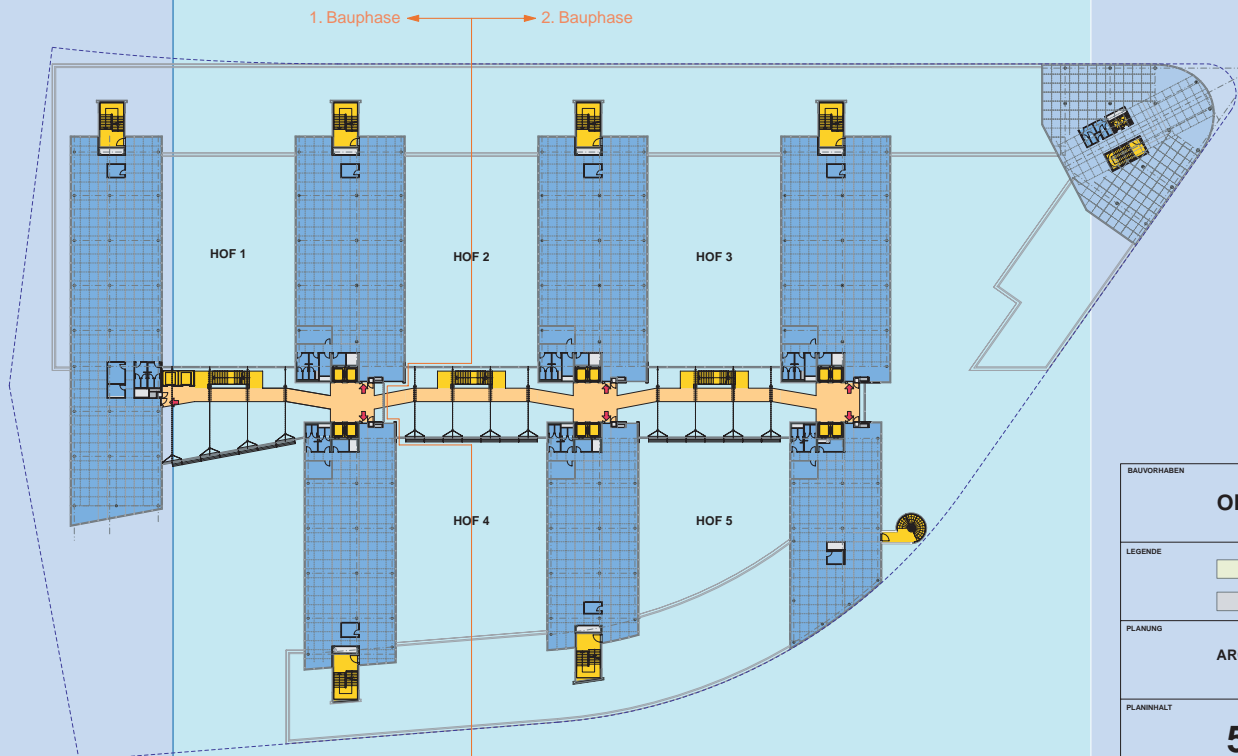

5. Obergeschoss

BAUVORHABEN			
OFFICE -CAMPUS GASOMETER			
LEGENDE			
	Lager		Technik
	Parking		Communication Line
	Büro / 1. Einreichphase		Büro / 2. Einreichphase
PLANUNG			
ARCHITEKTEN SOYKA-SILBER-SOYKA			
PLANINHALT			
5. Obergeschoss			
MASSTAB	GEZ	INDEX	DATUM
	S/S/S		24.05.2002