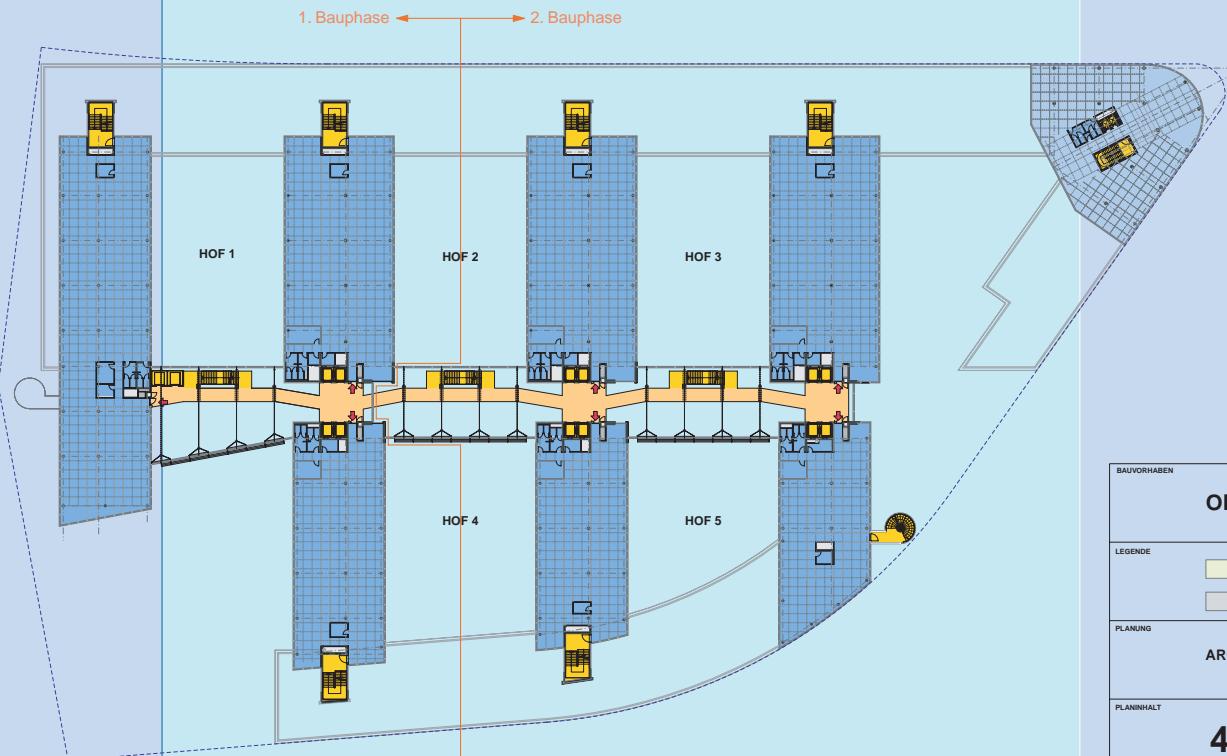

4. Obergeschoss

BAUVORHABEN			
OFFICE -CAMPUS GASOMETER			
LEGENDE			
	Lager		Technik
	Parking		Communication Line
			Büro / 1. Einreichphase
			Büro / 2. Einreichphase
PLANUNG			
ARCHITEKTEN SOYKA-SILBER-SOYKA			
PLANINHALT			
4. Obergeschoss			
MASSTAB	GEZ	INDEX	DATUM
	S/S/S		24.05.2002