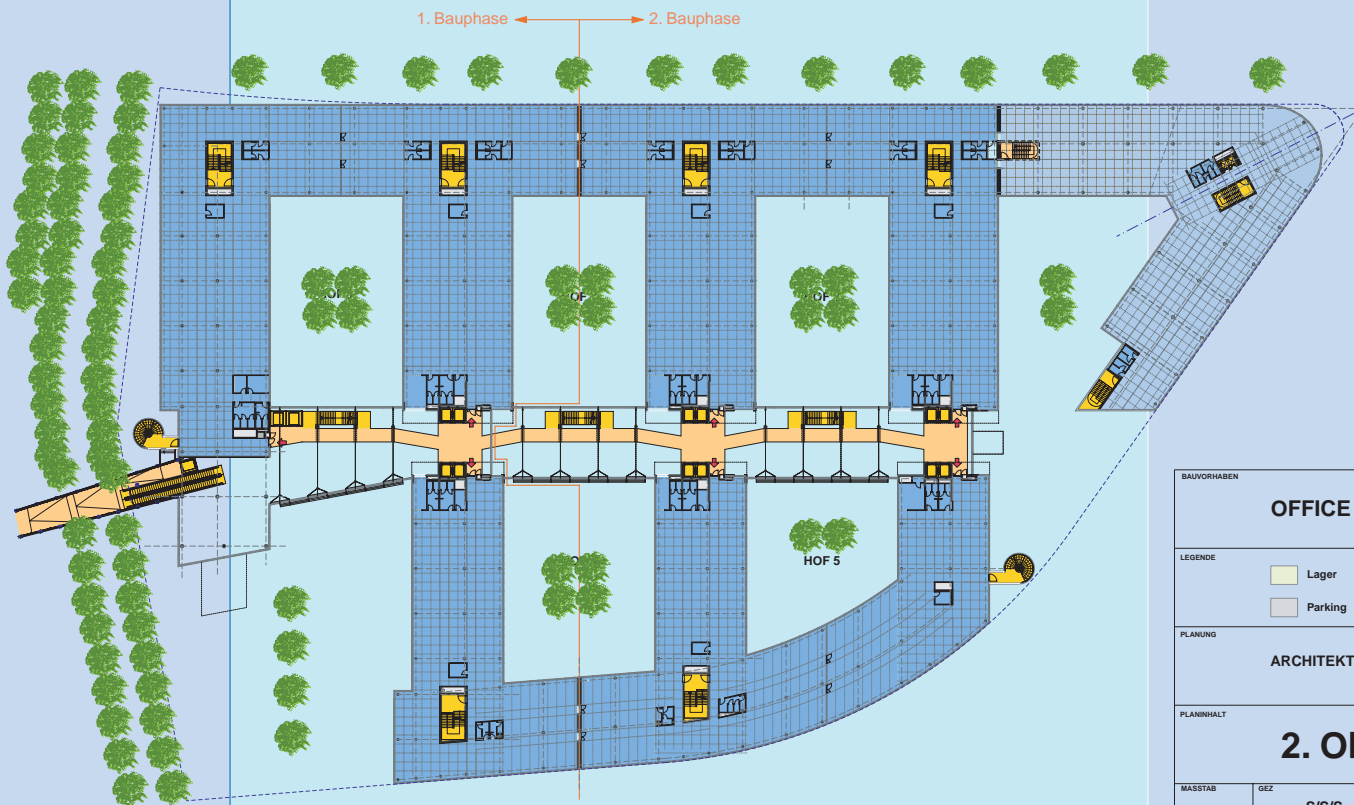

Erdgeschoss

BAUVORHABEN			
OFFICE -CAMPUS GASOMETER			
LEGENDE			
	Lager		Technik
	Parking		Büro / 1. Einreichphase
			Büro / 2. Einreichphase
	Communication Line		
PLANUNG			
ARCHITEKTEN SOYKA-SILBER-SOYKA			
PLANNHALT			
Erdgeschoss			
MASSTAB	GEZ	INDEX	DATUM
	S/S/S		24.05.2002

1. Obergeschoss

BAUVORHABEN			
OFFICE -CAMPUS GASOMETER			
LEGENDE			
	Lager		Technik
	Parking		Communication Line
			Büro / 1. Einreichphase
			Büro / 2. Einreichphase
PLANUNG			
ARCHITEKTEN SOYKA-SILBER-SOYKA			
PLANINHALT			
1. Obergeschoss			
MASSTAB	GEZ	INDEX	DATUM
	S/S/S		24.05.2002

2. Obergeschoss

BAUVORHABEN			
OFFICE -CAMPUS GASOMETER			
LEGENDE			
Lager	Technik	Büro / 1. Einreichphase	
Parking	Communication Line	Büro / 2. Einreichphase	
PLANUNG			
ARCHITEKTEN SOYKA-SILBER-SOYKA			
PLANINHALT			
2. Obergeschoss			
MASSTAB	GEZ	INDEX	DATUM
	S/S/S		24.05.2002