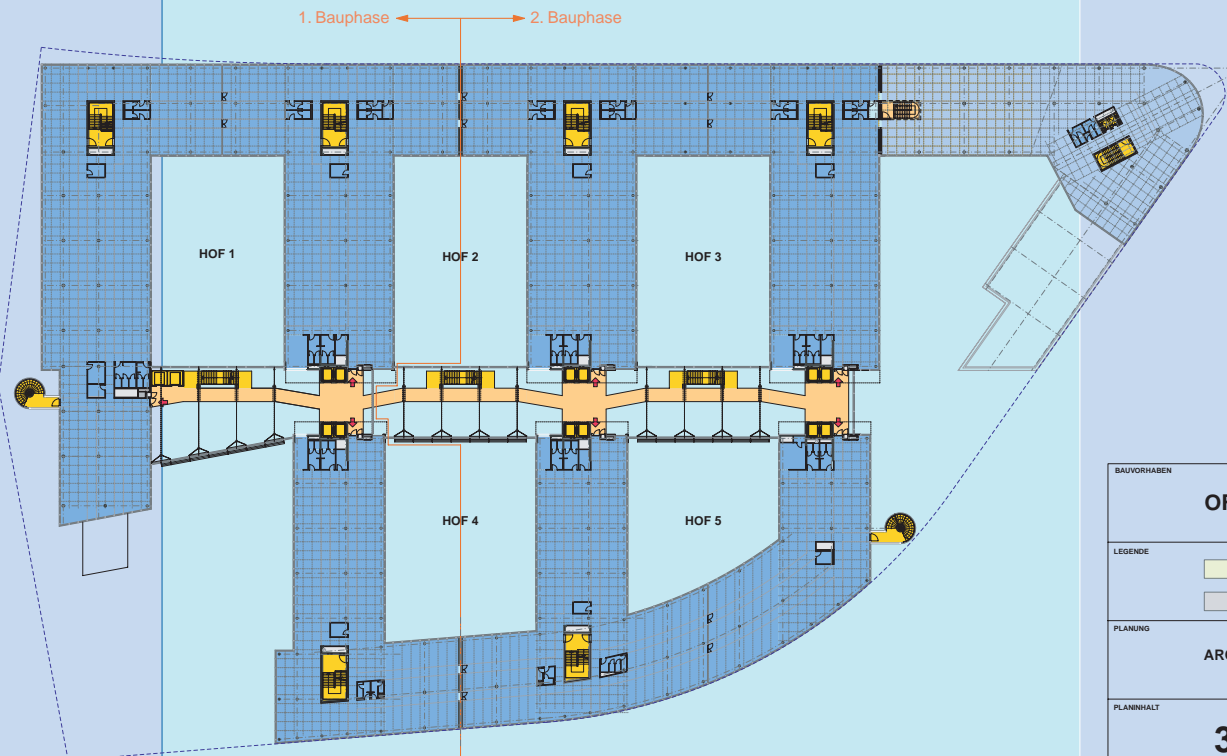

1. Obergeschoss

BAUVORHABEN			
OFFICE -CAMPUS GASOMETER			
LEGENDE			
	Lager		Technik
	Parking		Communication Line
			Büro / 1. Einreichphase
			Büro / 2. Einreichphase
PLANUNG			
ARCHITEKTEN SOYKA-SILBER-SOYKA			
PLANINHALT			
1. Obergeschoss			
MASSTAB	GEZ	INDEX	DATUM
	S/S/S		24.05.2002

2. Obergeschoss

BAUVORHABEN			
OFFICE -CAMPUS GASOMETER			
LEGENDE			
Lager	Technik	Büro / 1. Einreichphase	
Parking	Communication Line	Büro / 2. Einreichphase	
PLANUNG			
ARCHITEKTEN SOYKA-SILBER-SOYKA			
PLANINHALT			
2. Obergeschoss			
MASSTAB	GEZ	INDEX	DATUM
	S/S/S		24.05.2002

3. Obergeschoss

BAUVORHABEN			
OFFICE -CAMPUS GASOMETER			
LEGENDE			
	Lager		Technik
	Parking		Communication Line
			Büro / 1. Einreichphase
			Büro / 2. Einreichphase
PLANUNG			
ARCHITEKTEN SOYKA-SILBER-SOYKA			
PLANINHALT			
3. Obergeschoss			
MASSTAB	GEZ	INDEX	DATUM
	S/S/S		24.05.2002